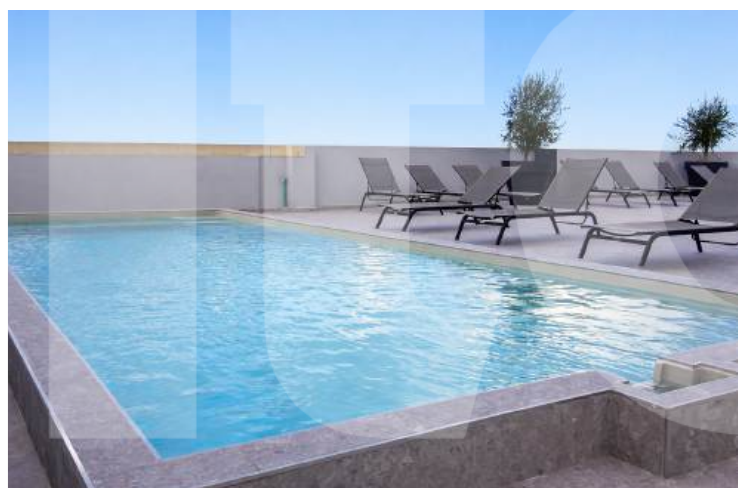

Il college dispone di ampi spazi sportivi e ricreativi interni ed esterni, che fanno parte integrante della struttura e ne definiscono l'identità di vero campus. Una piscina all'aperto con area solarium, attrezzata con lettini e spazi per il relax, inserita in un contesto ordinato e moderno, utilizzabile nei momenti liberi della giornata. Accanto a questa, il college comprende una piscina agonistica, grandi campi sportivi all'esterno, tra cui un campo da calcio in erba sintetica circondato da una pista di atletica, delimitato e ben organizzato, con visuale aperta sull'area circostante e spazi pensati per accogliere gruppi numerosi; altri campi da calcetto e spazi per allenamenti. All'interno del complesso sono presenti anche impianti sportivi indoor di grandi dimensioni, con palestre coperte dotate di tribune, pavimentazioni sportive e altezze importanti, adatte a diverse discipline e attività. Gli ambienti sono luminosi, strutturalmente moderni, con spazi ampi e linee pulite, progettati per un utilizzo quotidiano ordinato e sicuro. A completare l'offerta del college si aggiungono campi sportivi dedicati come i campi da padel, inseriti nella struttura e facilmente accessibili. Nel loro insieme, questi spazi non rappresentano attività didattiche, ma fanno parte del college stesso, contribuendo a creare un ambiente di campus completo, dove studio, vita quotidiana e tempo libero convivono all'interno di un unico grande complesso organizzato. Su richiesta del gruppo, le dotazioni sportive possono essere utilizzate se concordato preventivamente e se i pacchetti prevedono attività sportiva al college.